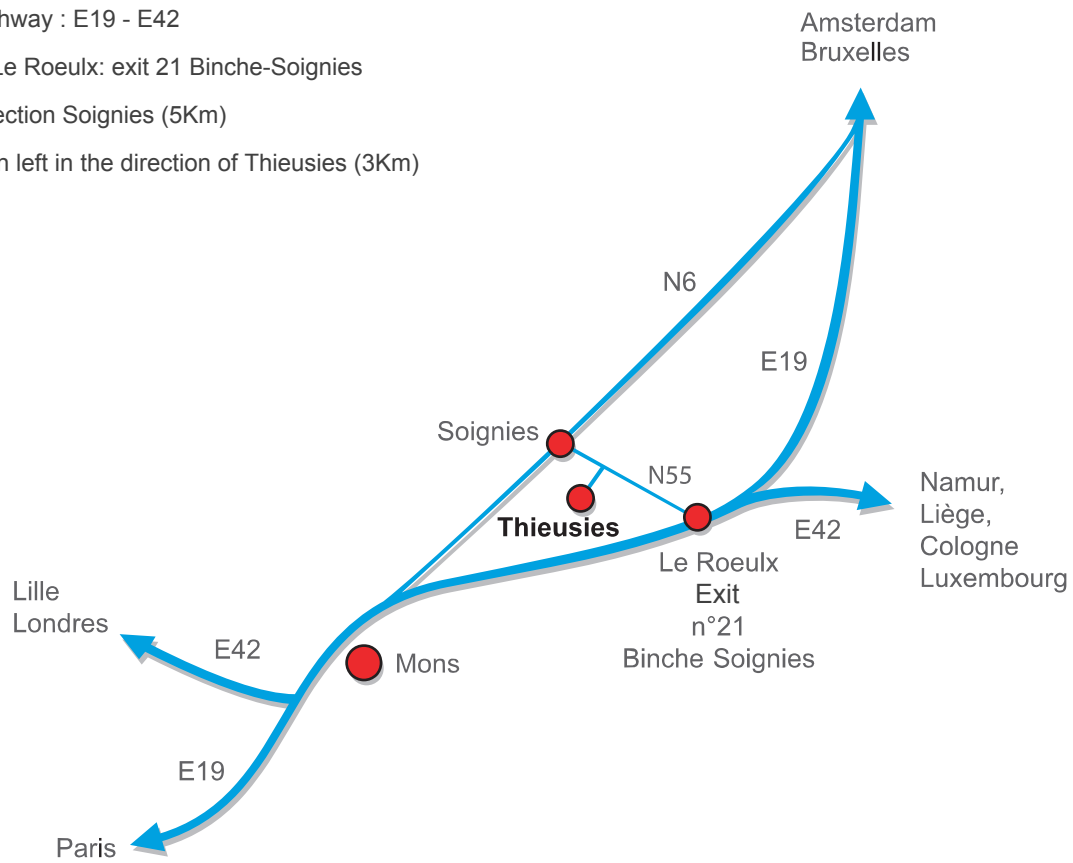

Highway : E19 - E42

At Le Roeulx: exit 21 Binche-Soignies

Direction Soignies (5Km)

Turn left in the direction of Thieusies (3Km)

**MOPSYS s.a.**

rue de Sirieu, 174  
B-7061 Thieusies (Soignies)  
Phone: 00 32 (0) 65 / 33.45.74  
Fax : 00 32 (0) 65 / 36.26.97